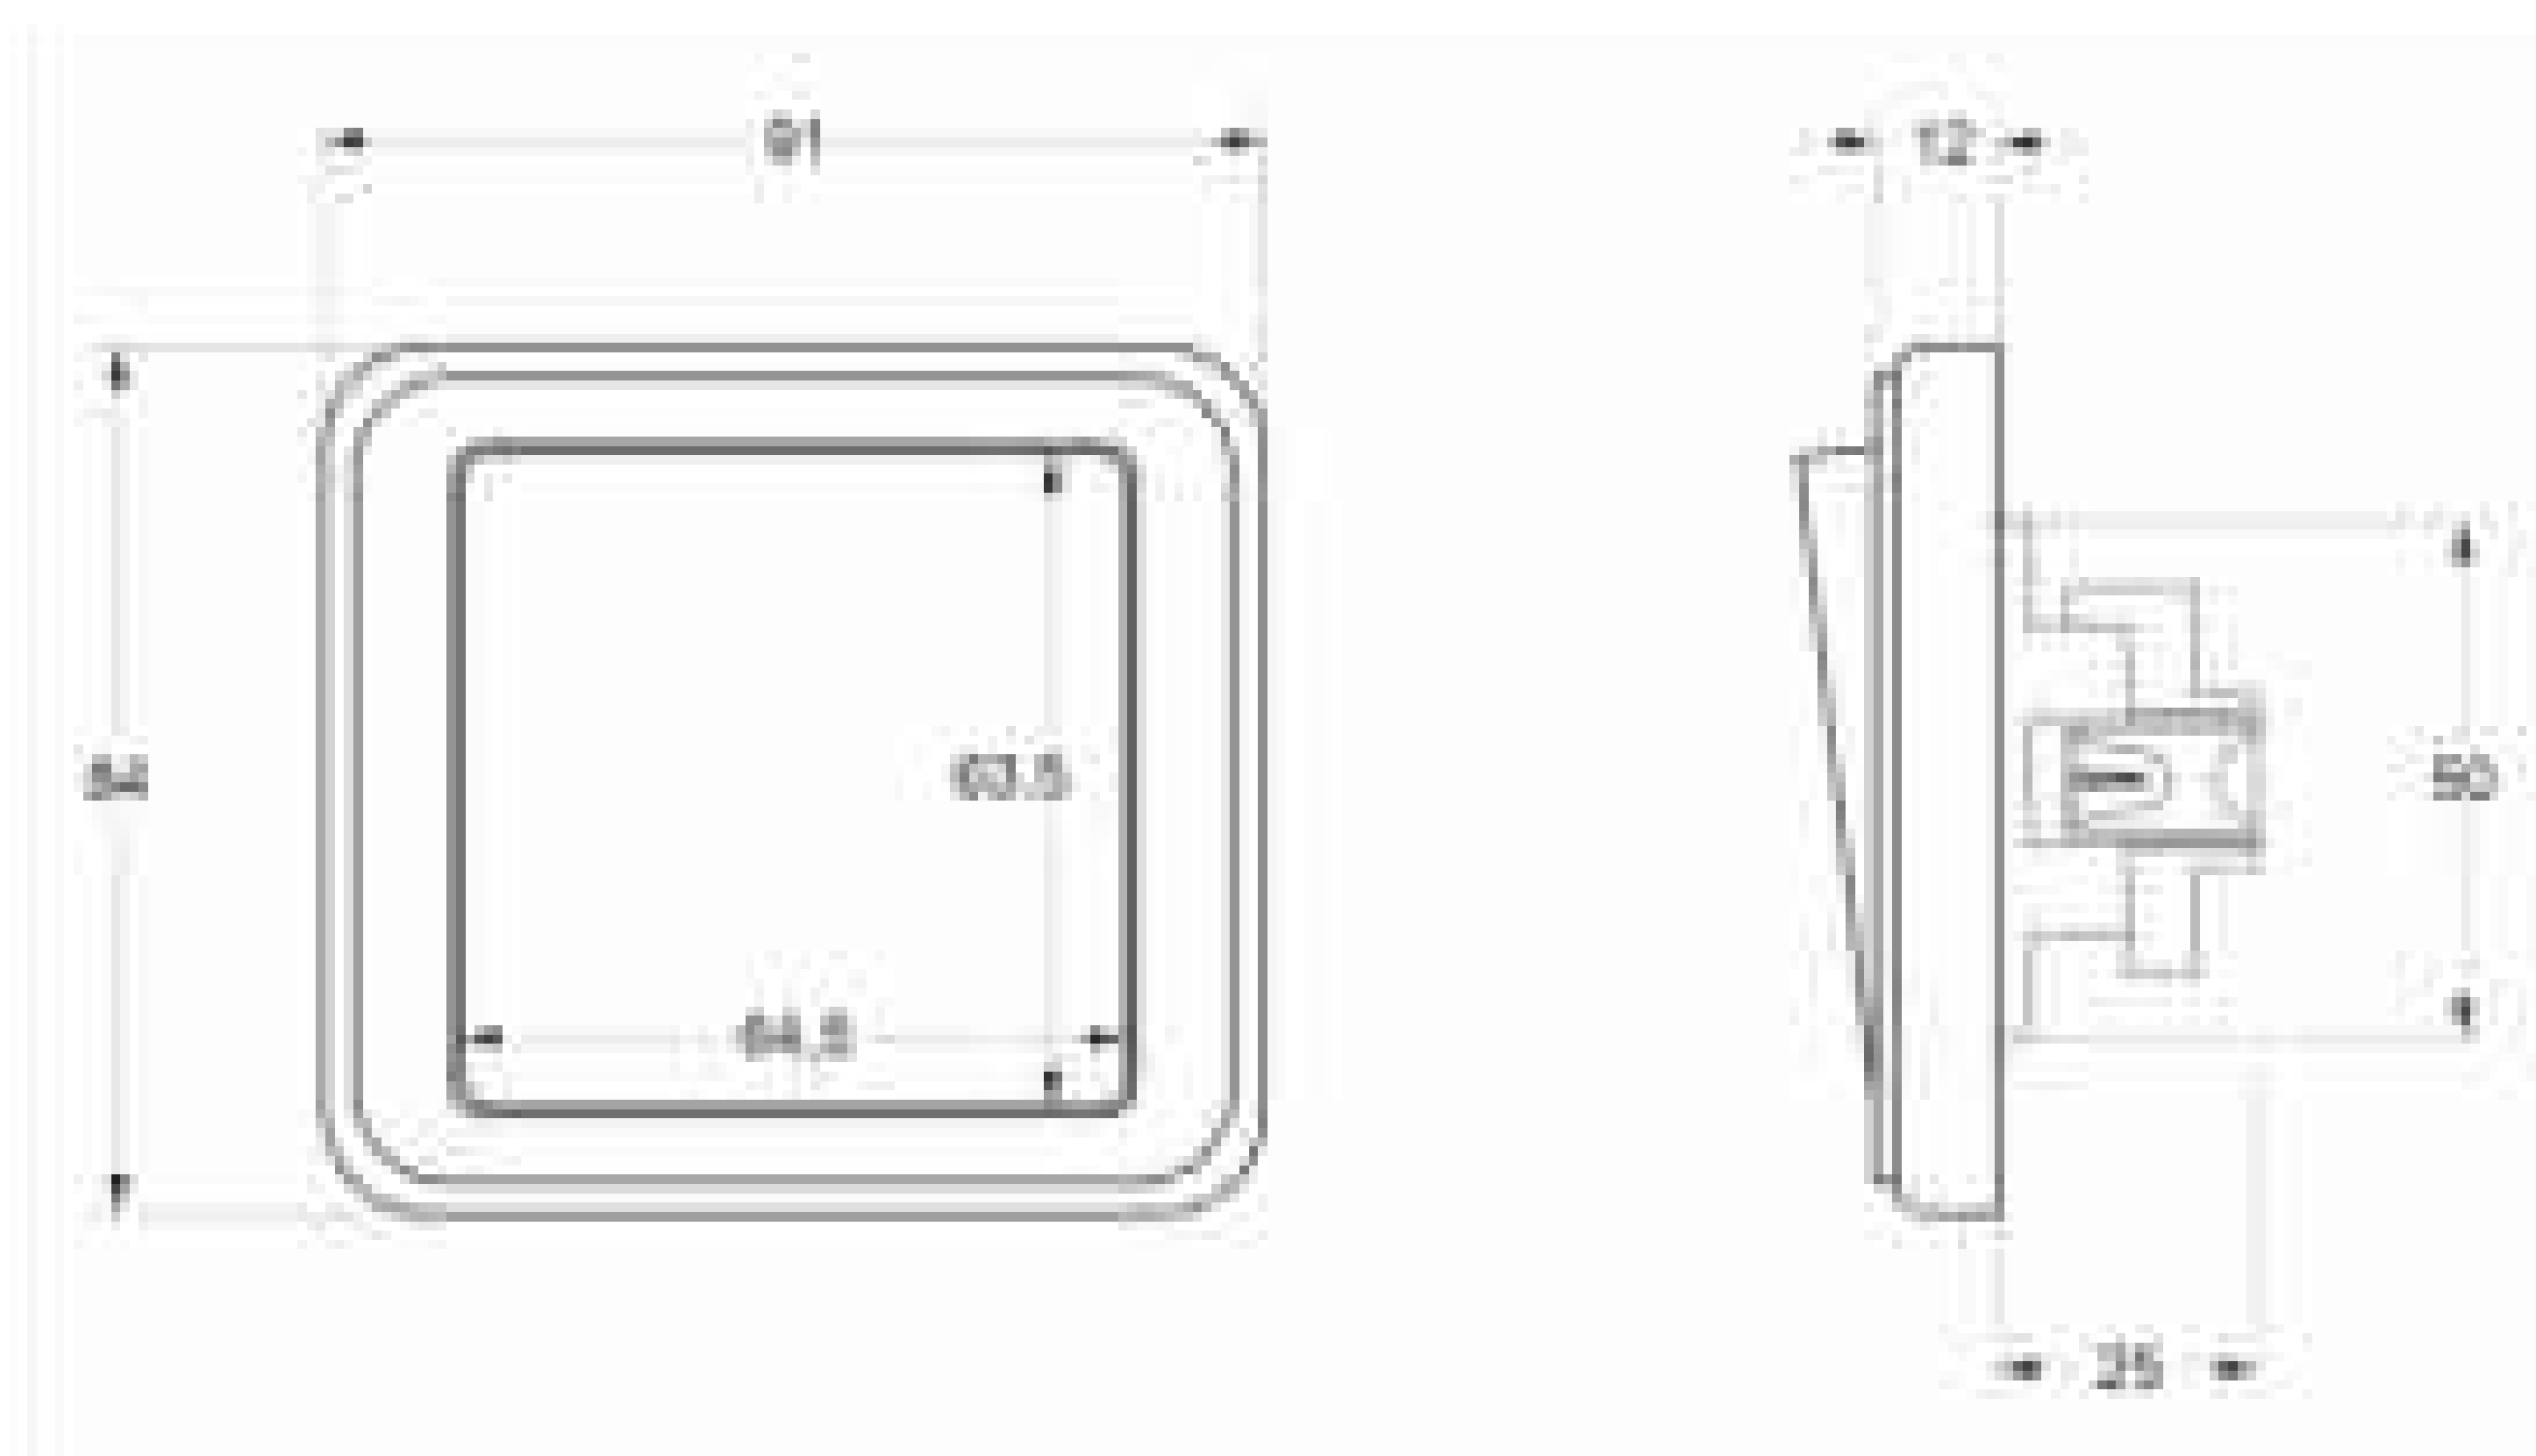

Коллекцию "FUJI" отличает уникальная рамка, созданная из скругленных углов, плавных линий и ровных двойных граней.

Эта электрофурнитура идеально дополнит интерьер в классическом, скандинавском и японском стиле.