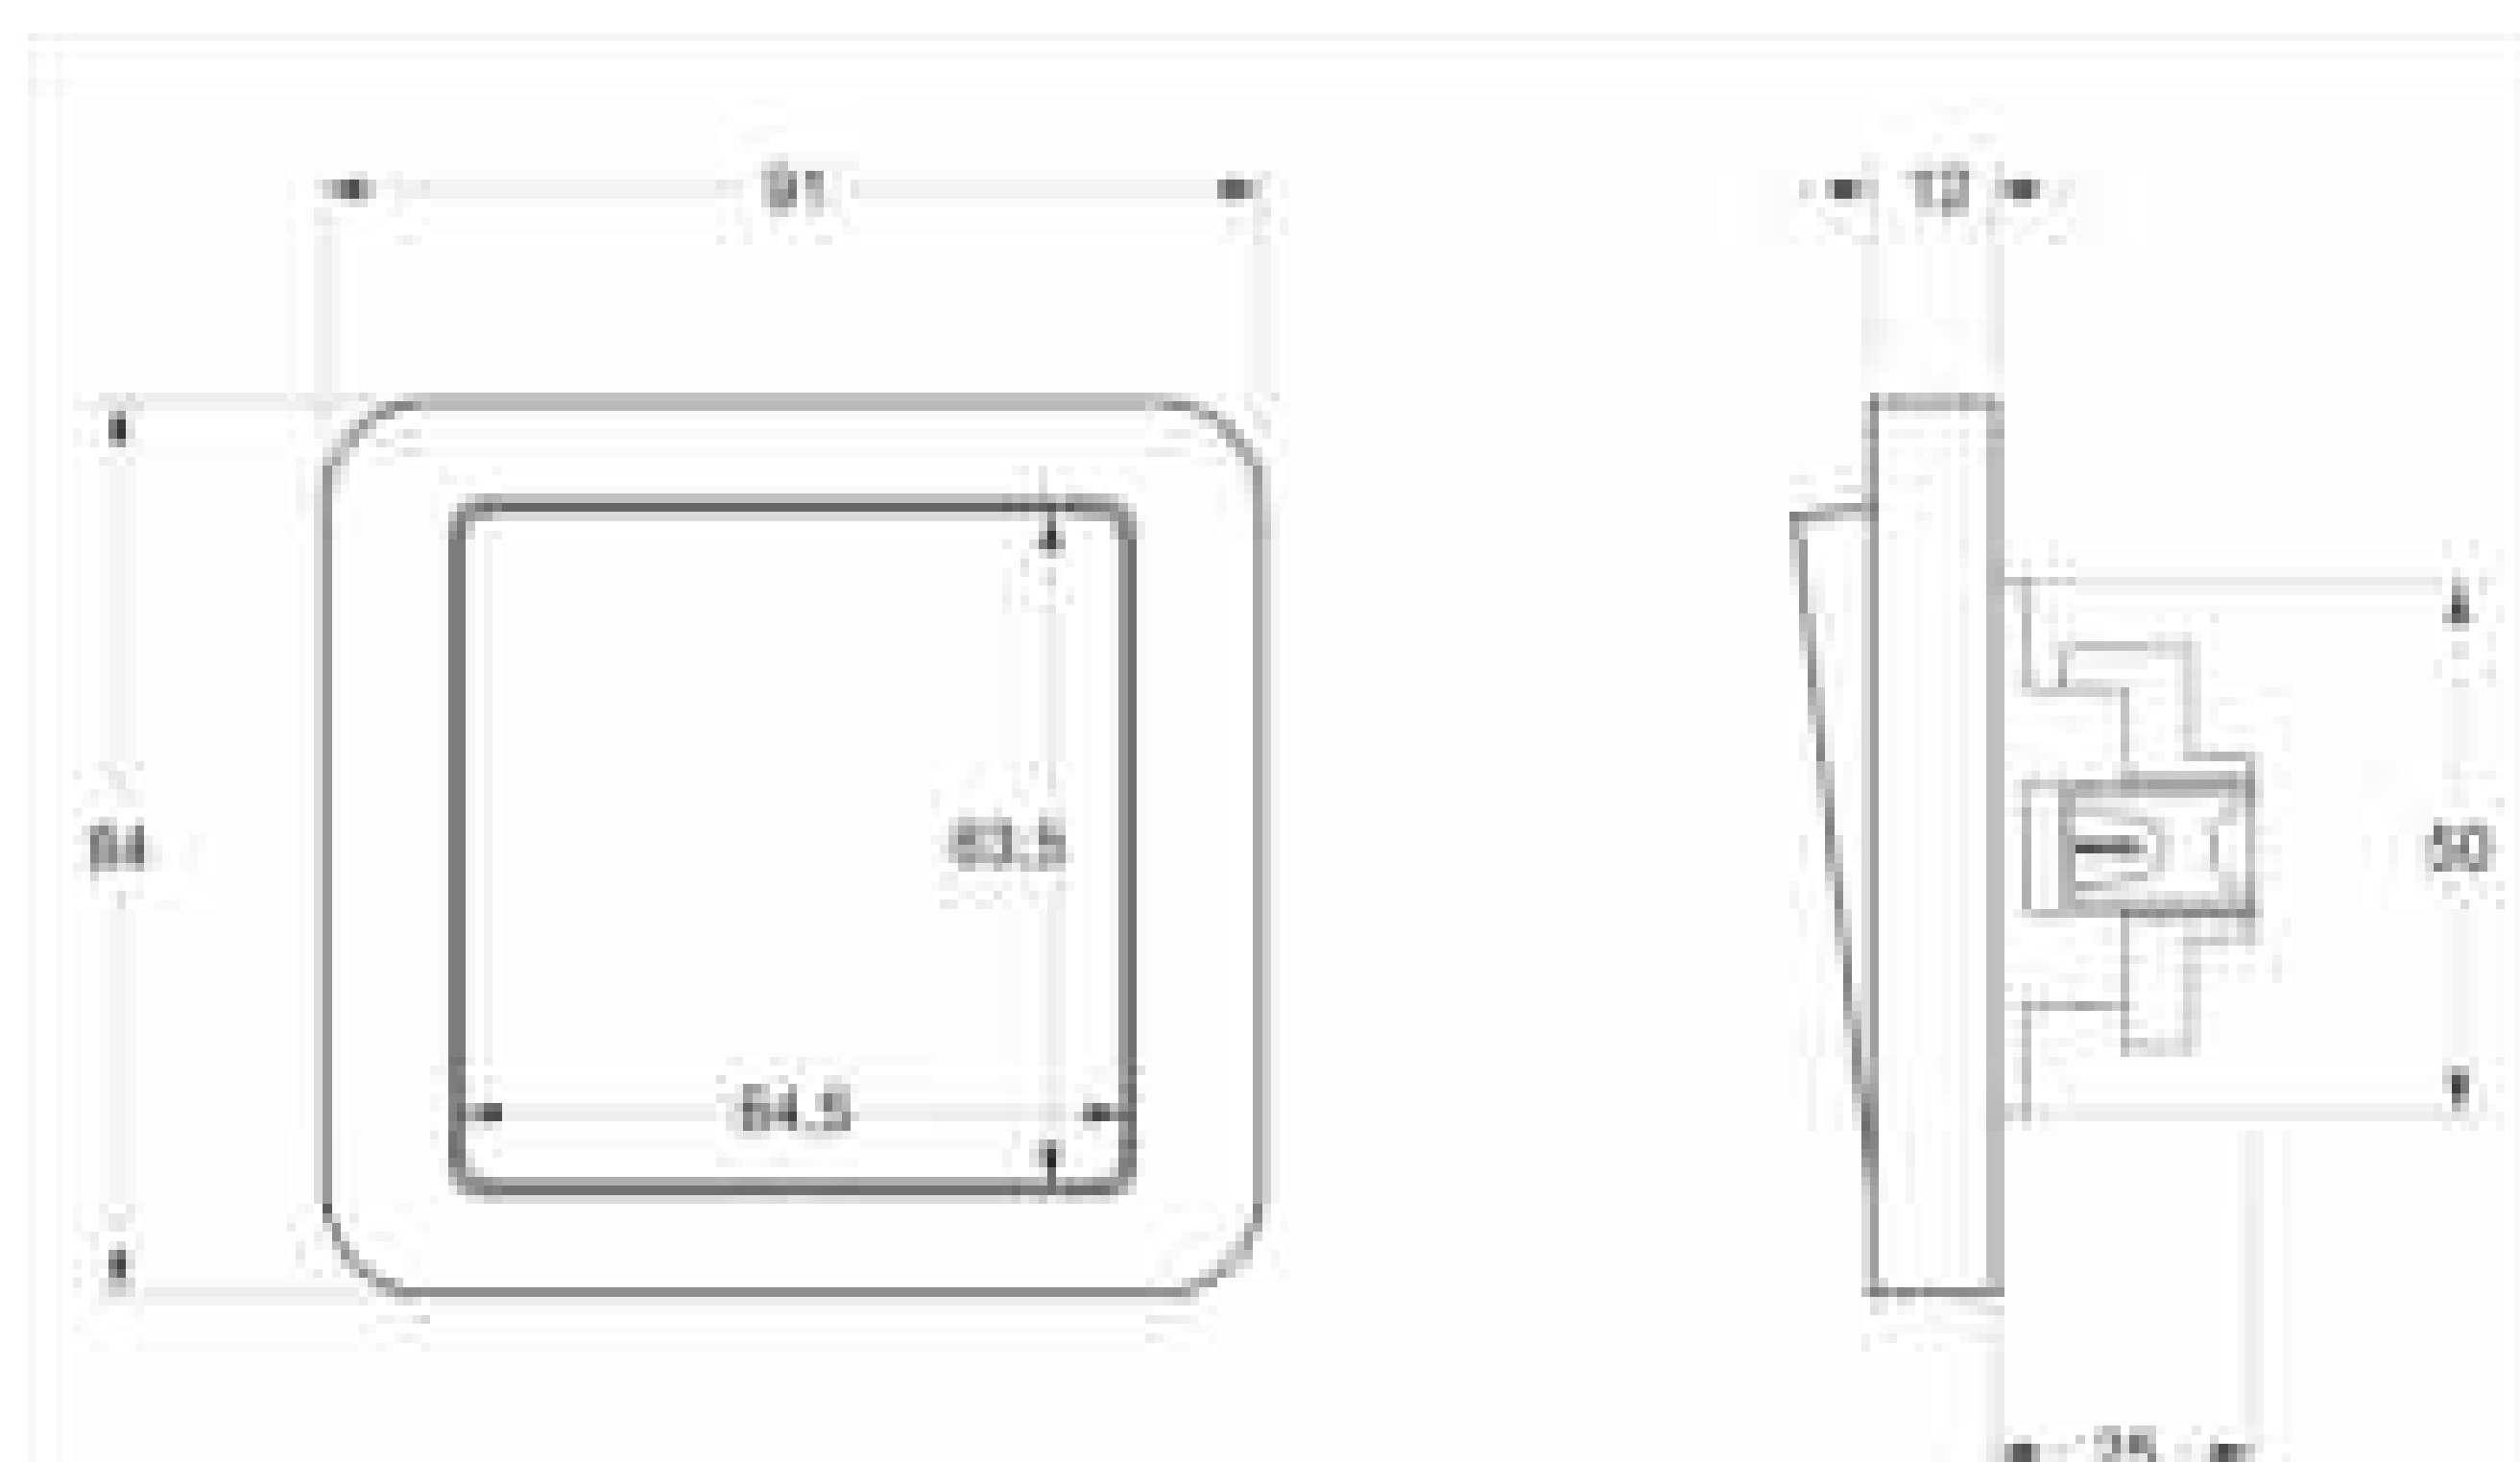

Коллекция "ALPS" привносит в интерьер уют и утонченность за счет своих плавных линий и скругленных краев.

Широкое разнообразие цветовой палитры и текстур материала (натурального камня, дерева, и др.) позволяет грамотно расставить акценты в интерьере.